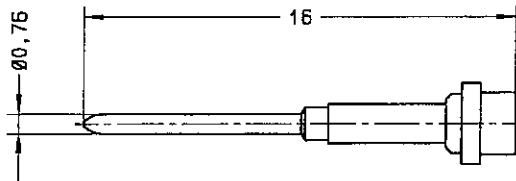

Série  
MPX

CONTACT TRIAXIAL MALE TAILLE 8  
POUR CABLE BIFILAIRE ECS 0700  
POUR CONNECTEUR VERSION ETANCHE

Edition :  
04 MAI 98

Page  
1 / 1

SOUS-ENSEMBLE CONTACT EXTERIEUR MALE / CONTACT INTERMEDIAIRE FEMELLE

CONTACT CENTRAL MALE

FUT A SERTIR

ISOLANT ARRIERE

FERRULE

MANCHON D'ETANCHEITE

CABLAGE: VOIR SPECIFICATION RP 3364

CREATION  
PEN: M980001002A  
NOM: MACARI  
DATE: 04 MAI 98  
VERIF.: P. H. 0007

Edition	Modifications	Nom	Vérifié