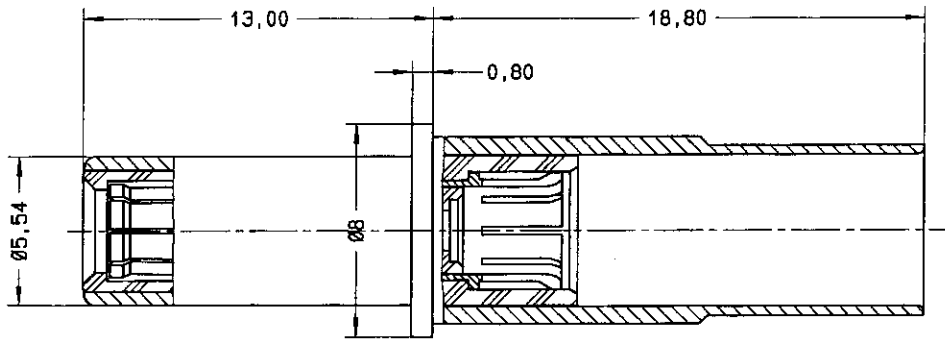

Série  
MPX

CONTACT TRIAXIAL MALE TAILLE 8  
POUR CABLE BIFILAIRE ECS 0700  
POUR CONNECTEUR VERSION ETANCHE

Edition :  
04 MAI 98

Page  
1 / 1

SOUS-ENSEMBLE CONTACT EXTERIEUR MALE / CONTACT INTERMEDIAIRE FEMELLE

CONTACT CENTRAL MALE

FUT A SERTIR

ISOLANT ARRIERE

FERRULE

MANCHON D'ETANCHEITE

CABLAGE: VOIR SPECIFICATION RP 3364

CREATION  
PEN: M980001002A  
NOM: MACARI  
DATE: 04 MAI 98  
VERIF.: P. H. 0007

Edition	Modifications	Nom	Vérifié