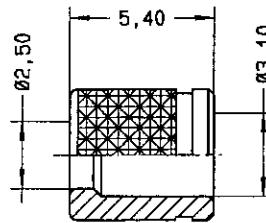

Série  
MPX

CONTACT TRIAXIAL MALE TAILLE 8  
POUR CABLE BIFILAIRE ECS 0700  
POUR CONNECTEUR VERSION ETANCHE

Edition :  
04 MAI 98

Page  
1 / 1

SOUS-ENSEMBLE CONTACT EXTERIEUR MALE / CONTACT INTERMEDIAIRE FEMELLE

CONTACT CENTRAL MALE

FUT A SERTIR

ISOLANT ARRIERE

FERRULE

MANCHON D'ETANCHEITE

CABLAGE: VOIR SPECIFICATION RP 3364

CREATION  
PEN: M980001002A  
NOM: MACARI  
DATE: 04 MAI 98  
VERIF.: P. H. 0007

Edition	Modifications	Nom	Vérifié