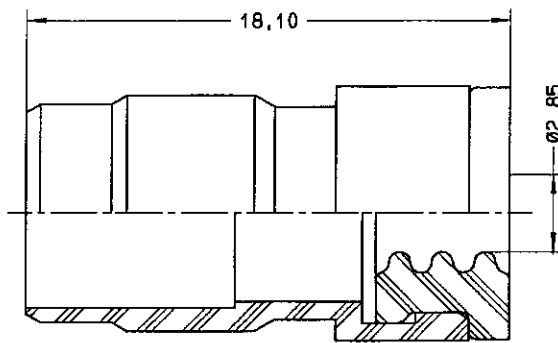

Série  
MPX

CONTACT TRIAXIAL MALE TAILLE 8  
POUR CABLE BIFILAIRE ECS 0700  
POUR CONNECTEUR VERSION ETANCHE

Edition :  
04 MAI 98

Page  
1 / 1

SOUS-ENSEMBLE CONTACT EXTERIEUR MALE / CONTACT INTERMEDIAIRE FEMELLE

CONTACT CENTRAL MALE

FUT A SERTIR

ISOLANT ARRIERE

FERRULE

MANCHON D'ETANCHEITE

CABLAGE: VOIR SPECIFICATION RP 3364

CREATION  
PEN: M980001002A  
NOM: MACARI  
DATE: 04 MAI 98  
VERIF.: P. H. 0007

Edition	Modifications	Nom	Vérifié