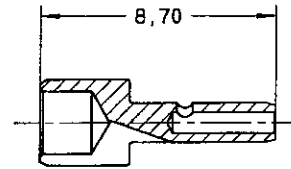

Série  
MPX

CONTACT TRIAXIAL MALE TAILLE 8  
POUR CABLE BIFILAIRE ECS 0700  
POUR CONNECTEUR VERSION ETANCHE

Edition :  
04 MAI 98

Page  
1 / 1

SOUS-ENSEMBLE CONTACT EXTERIEUR MALE / CONTACT INTERMEDIAIRE FEMELLE

CONTACT CENTRAL MALE

FUT A SERTIR

ISOLANT ARRIERE

FERRULE

MANCHON D'ETANCHEITE

CABLAGE: VOIR SPECIFICATION RP 3364

CREATION  
PEN: M980001002A  
NOM: MACARI  
DATE: 04 MAI 98  
VERIF.: P. H. 0007

Edition	Modifications	Nom	Vérifié