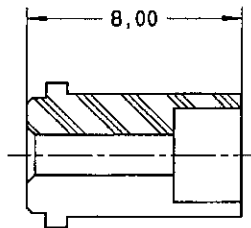

Série  
MPX

CONTACT TRIAXIAL MALE TAILLE 8  
POUR CABLE BIFILAIRE ECS 0700  
POUR CONNECTEUR VERSION ETANCHE

Edition :  
04 MAI 98

Page  
1 / 1

SOUS-ENSEMBLE CONTACT EXTERIEUR MALE / CONTACT INTERMEDIAIRE FEMELLE

CONTACT CENTRAL MALE

FUT A SERTIR

ISOLANT ARRIERE

FERRULE

MANCHON D'ETANCHEITE

CABLAGE: VOIR SPECIFICATION RP 3364

CREATION  
PEN: M980001002A  
NOM: MACARI  
DATE: 04 MAI 98  
VERIF.: P. H. 0007

Edition	Modifications	Nom	Vérifié